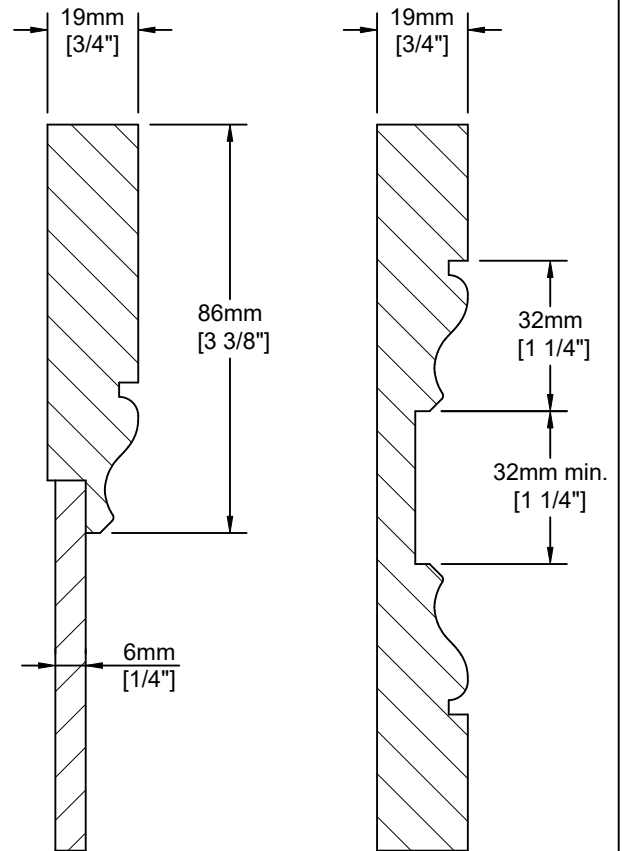

Palermo

Notes:

Construction MDF en deux morceaux. Coin O'gee carré. Insert de porte à panneau plat. Détail de moulure décorative à l'intérieur des rails.

Façades moins de 204mm (8 po.):

- rails réduits
- construction en un morceau

Façades moins de 140mm (5 1/2 po.):

- unies (slab)

Détail Porte

Détail Tiroir

Options pour cadre en vitre:

Vous aimez cette porte? Commandez en ligne à www.distinctivewoodproducts.com!

DISTINCTIVE
WOOD PRODUCTS