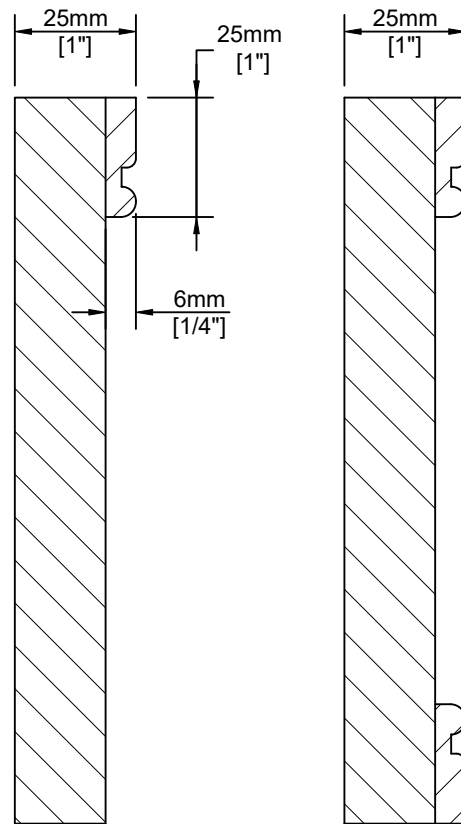

Palmaroy

Notes:

Construction MDF en deux morceaux. Detail perlé sur la petite moulure appliqué.

Détail Porte

Détail Tiroir

Options pour cadre en vitre:

Vous aimez cette porte? Commandez en ligne à www.distinctivewoodproducts.com!